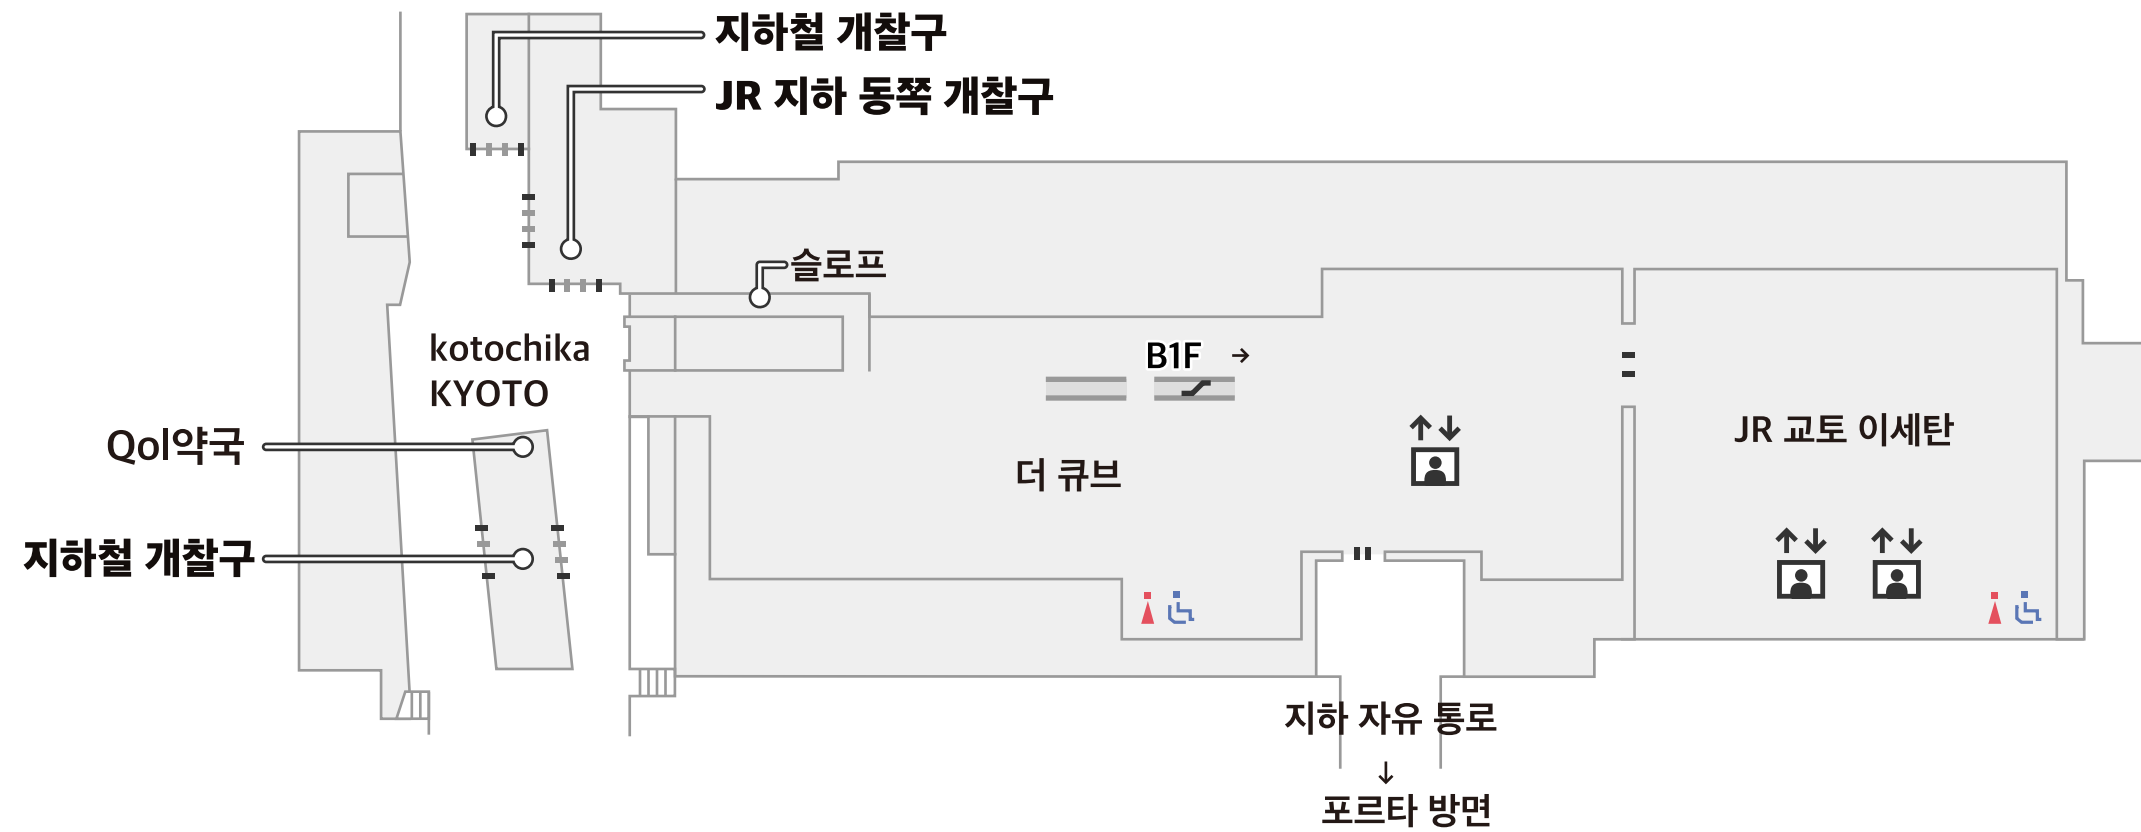

# 층별 안내

B2F

- || 출입구 (Exit)
- ♿ 화장실 (Toilet)
- ♻ 코인 로커 (Coin Locker)
- ↑↓ 엘리베이터 (Elevator)
- ↘ 에스컬레이터 (Escalator)

B1F

- || 출입구
- ♿ 화장실
- ♻ 코인 로커
- ↑↓ 엘리베이터
- ↘ 에스컬레이터

1F

- || 출입구
- 화장실
- ♣ 코인 로커
- 엘리베이터
- 에스컬레이터

2F

〓 출입구      ♿ 화장실      Ⓜ 코인 로커      🚗 엘리베이터      ↘ 에스컬레이터

7F

- || 출입구
- 화장실
- 코인 로커
- 엘리베이터
- 에스컬레이터

8F

- || 출입구
- 화장실
- 코인 로커
- 엘리베이터
- 에스컬레이터

9F

- || 출입구
- ♿ 화장실
- ♣ 코인 로커
- ↑↓ 엘리베이터
- ↘ 에스컬레이터

10F

- || 출입구
- 화장실
- ♠ 코인 로커
- 엘리베이터
- 에스컬레이터

11F

호텔 그란비아 교토

더 큐브 11F 레스토랑가

|| 출입구    ♿ 화장실    Ⓜ 코인 로커    ⬆️⬆️ 엘리베이터    ↘ 에스컬레이터