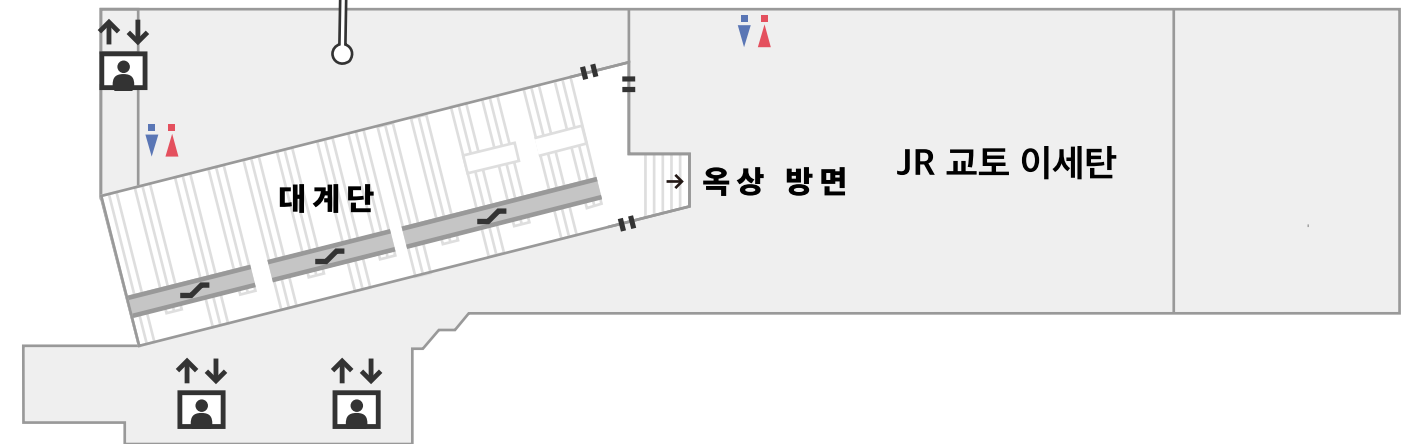

# 층별 안내

B2F

- || 출입구 (Exit)
- ♿ 화장실 (Toilet)
- ♻ 코인 로커 (Coin Locker)
- ↑↓ 엘리베이터 (Elevator)
- ↘ 에스컬레이터 (Escalator)

B1F

- || 출입구
- ♿ 화장실
- ♻ 코인 로커
- ↑↓ 엘리베이터
- ↘ 에스컬레이터

1F

- || 출입구
- 화장실
- ♣ 코인 로커
- 엘리베이터
- 에스컬레이터

2F

〓 출입구      ♿ 화장실      Ⓜ 코인 로커      🚗 엘리베이터      ↘ 에스컬레이터

7F

- || 출입구
- 화장실
- 코인 로커
- 엘리베이터
- 에스컬레이터

8F

- || 출입구
- 화장실
- 코인 로커
- 엘리베이터
- 에스컬레이터

9F

- || 출입구
- ♿ 화장실
- ♣ 코인 로커
- ↑↓ 엘리베이터
- ↘ 에스컬레이터

10F

- || 출입구
- 화장실
- ♠ 코인 로커
- 엘리베이터
- 에스컬레이터

11F

호텔 그란비아 교토

더 큐브 11F 레스토랑가

|| 출입구    ♿ 화장실    Ⓜ 코인 로커    ⬆️⬆️ 엘리베이터    ↘ 에스컬레이터