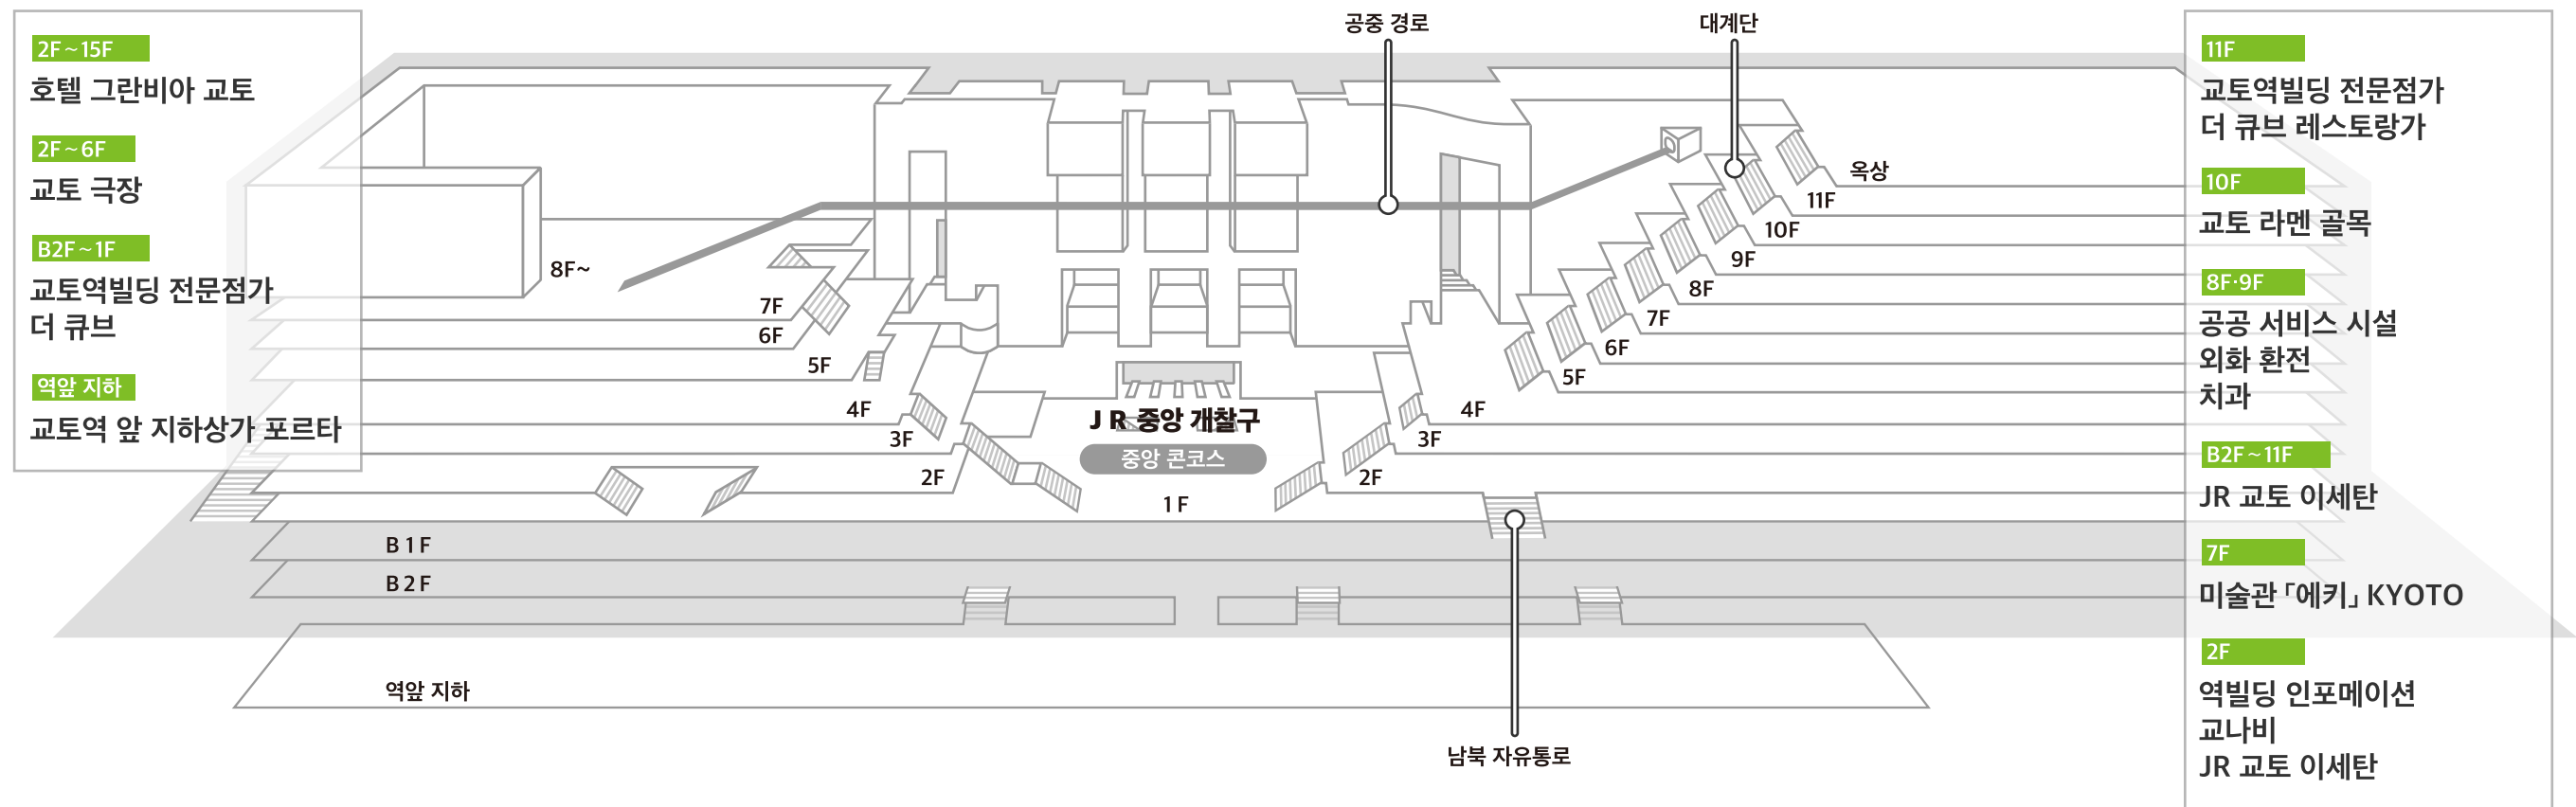

# 층별 안내

B2F

- || 출입구 (Exit)
- ♿ 화장실 (Toilet)
- ♻ 코인 로커 (Coin Locker)
- ↑↓ 엘리베이터 (Elevator)
- ↘ 에스컬레이터 (Escalator)

B1F

- || 출입구
- ♿ 화장실
- ♻ 코인 로커
- ↑↓ 엘리베이터
- ↘ 에스컬레이터

1F

- || 출입구
- 화장실
- ♣ 코인 로커
- 엘리베이터
- 에스컬레이터

2F

〓 출입구      ♿ 화장실      Ⓜ 코인 로커      🚗 엘리베이터      ↘ 에스컬레이터

7F

- || 출입구
- 화장실
- 코인 로커
- 엘리베이터
- 에스컬레이터

8F

- || 출입구
- 화장실
- 코인 로커
- 엘리베이터
- 에스컬레이터

9F

- || 출입구
- ♿ 화장실
- ♣ 코인 로커
- ↑↓ 엘리베이터
- ↘ 에스컬레이터

10F

- || 출입구
- 화장실
- ♠ 코인 로커
- 엘리베이터
- 에스컬레이터

11F

호텔 그란비아 교토

더 큐브 11F 레스토랑가

|| 출입구    ♿ 화장실    Ⓜ 코인 로커    ⬆️⬆️ 엘리베이터    ↘ 에스컬레이터