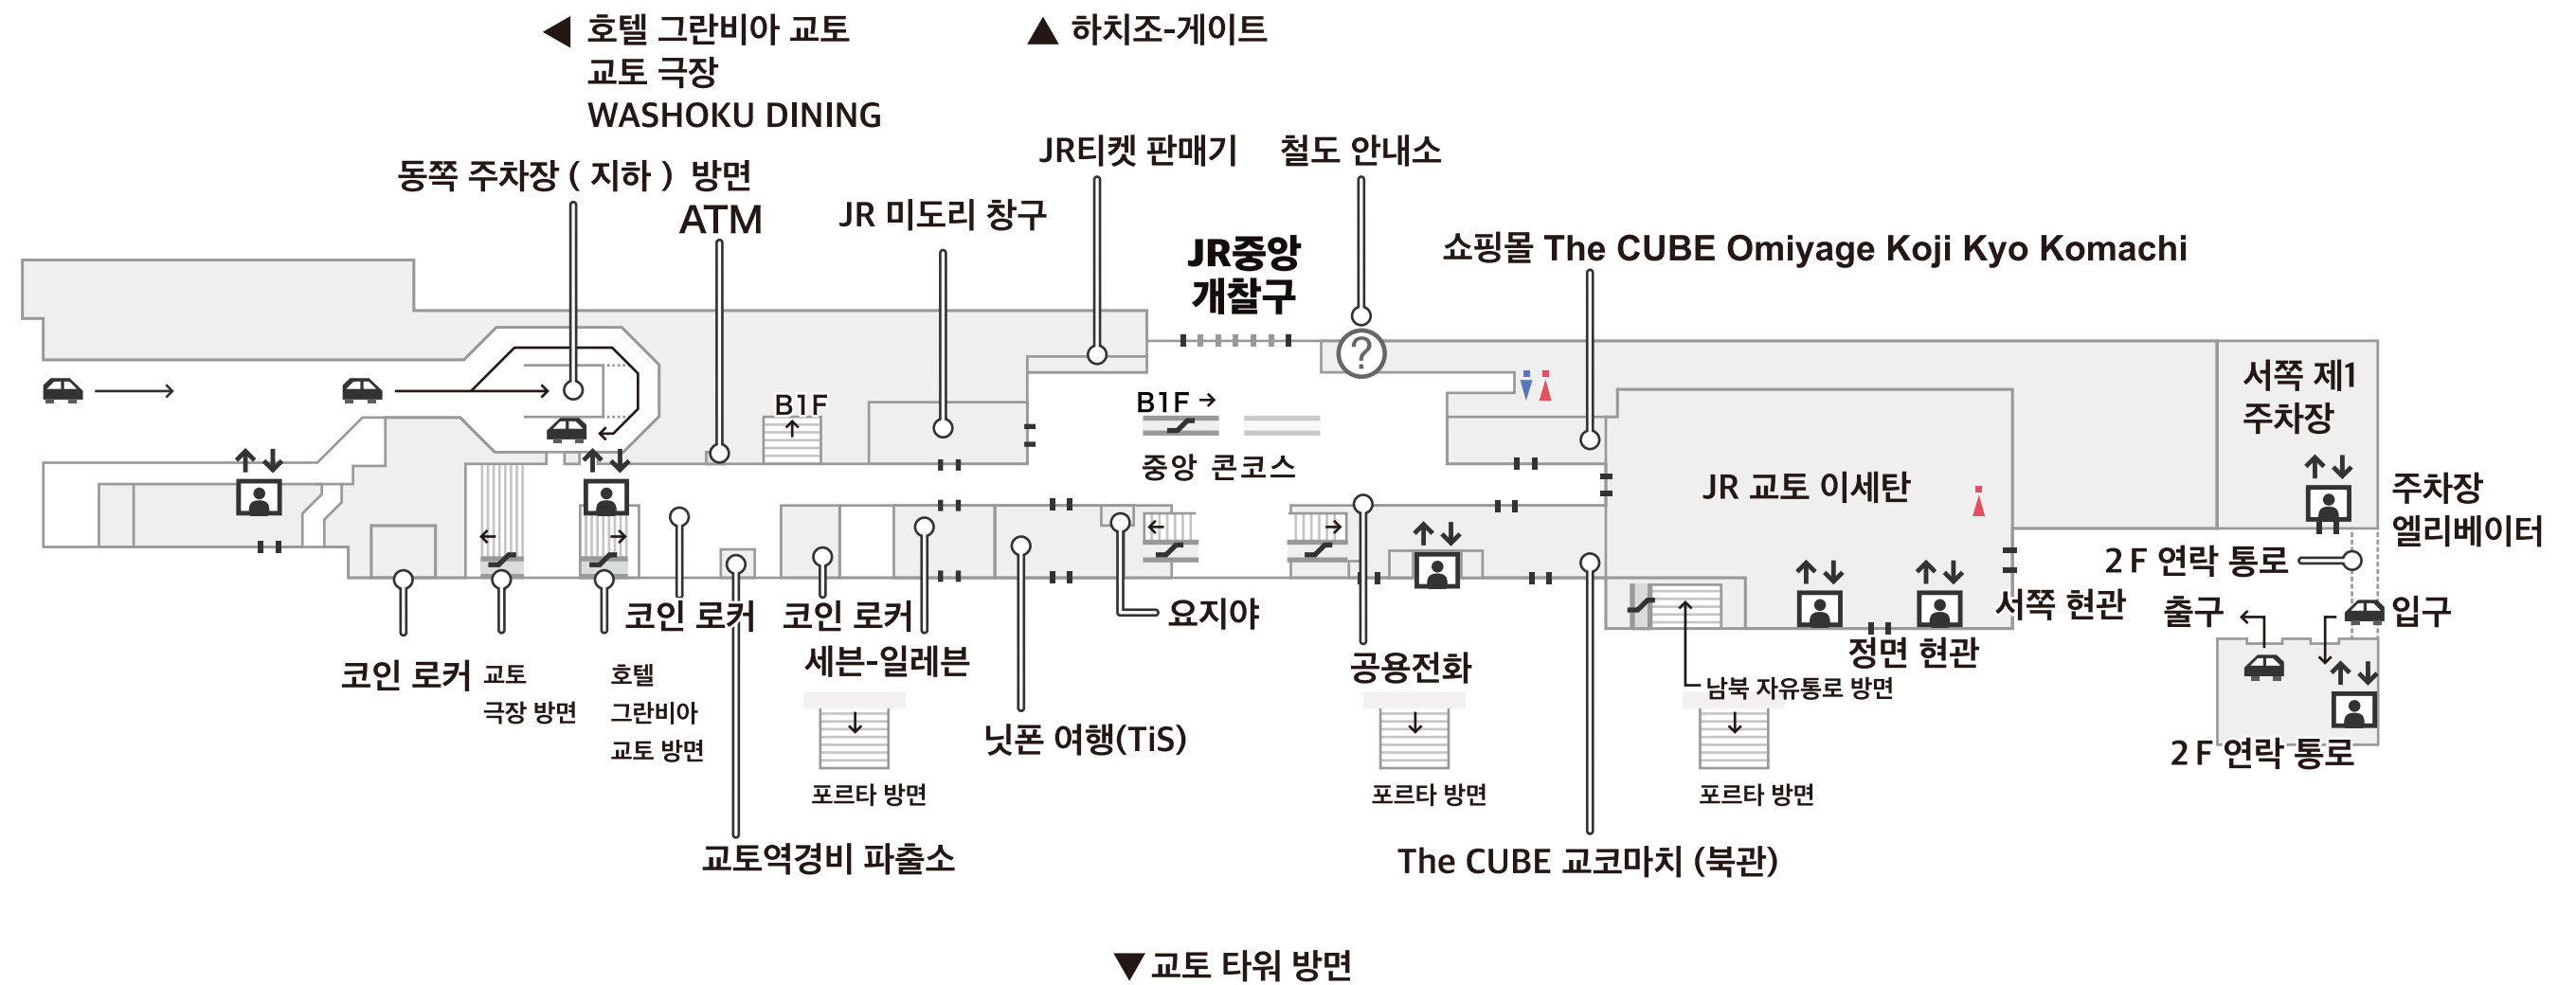

# 층별 안내

B2F

- || 출입구 (Exit)
- ♿ 화장실 (Toilet)
- ♻ 코인 로커 (Coin Locker)
- ↑↓ 엘리베이터 (Elevator)
- ↘ 에스컬레이터 (Escalator)

B1F

- || 출입구
- ♿ 화장실
- ♻ 코인 로커
- ↑↓ 엘리베이터
- ↘ 에스컬레이터

1F

- || 출입구
- 화장실
- ♣ 코인 로커
- 엘리베이터
- 에스컬레이터

2F

〓 출입구      ♿ 화장실      Ⓜ 코인 로커      🚗 엘리베이터      ↘ 에스컬레이터

7F

- || 출입구
- 화장실
- 코인 로커
- 엘리베이터
- 에스컬레이터

8F

- || 출입구
- 화장실
- 코인 로커
- 엘리베이터
- 에스컬레이터

9F

- || 출입구
- ♿ 화장실
- ♣ 코인 로커
- ↑↓ 엘리베이터
- ↘ 에스컬레이터

10F

- || 출입구
- 화장실
- ♠ 코인 로커
- 엘리베이터
- 에스컬레이터

11F

호텔 그란비아 교토

더 큐브 11F 레스토랑가

|| 출입구    ♿ 화장실    Ⓜ 코인 로커    ⬆️⬆️ 엘리베이터    ↘ 에스컬레이터