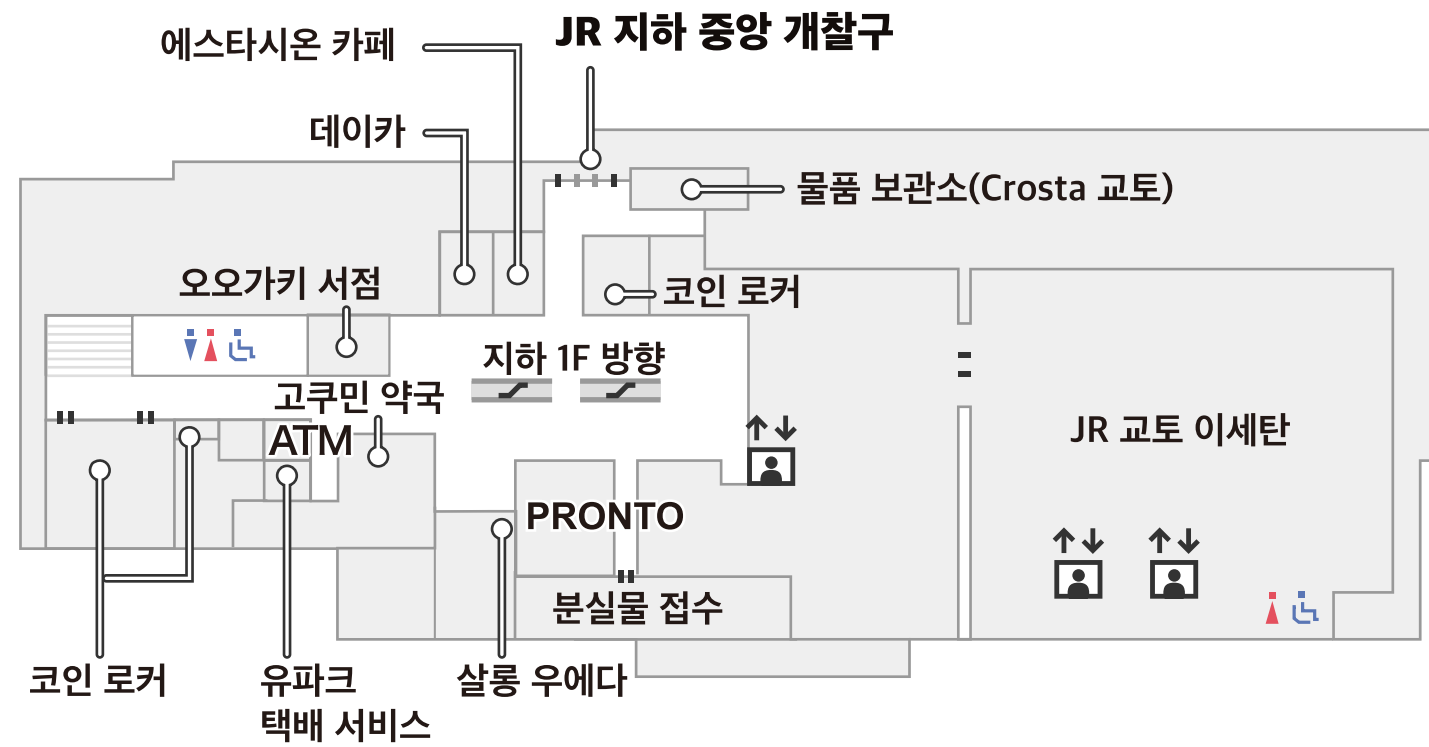

# 층별 안내

B2F

- || 출입구 (Exit)
- ♿ 화장실 (Toilet)
- ♻ 코인 로커 (Coin Locker)
- ↑↓ 엘리베이터 (Elevator)
- ↘ 에스컬레이터 (Escalator)

B1F

- || 출입구
- ♿ 화장실
- ♻ 코인 로커
- ↑↓ 엘리베이터
- ↘ 에스컬레이터

1F

- || 출입구
- 화장실
- ♣ 코인 로커
- 엘리베이터
- 에스컬레이터

2F

〓 출입구      ♿ 화장실      Ⓜ 코인 로커      🚗 엘리베이터      ↘ 에스컬레이터

7F

- || 출입구
- 화장실
- 코인 로커
- 엘리베이터
- 에스컬레이터

8F

- || 출입구
- 화장실
- 코인 로커
- 엘리베이터
- 에스컬레이터

9F

- || 출입구
- ♿ 화장실
- ♣ 코인 로커
- ↑↓ 엘리베이터
- ↘ 에스컬레이터

10F

- || 출입구
- 화장실
- ♠ 코인 로커
- 엘리베이터
- 에스컬레이터

11F

호텔 그란비아 교토

더 큐브 11F 레스토랑가

|| 출입구    ♿ 화장실    Ⓜ 코인 로커    ⬆️⬆️ 엘리베이터    ↘ 에스컬레이터