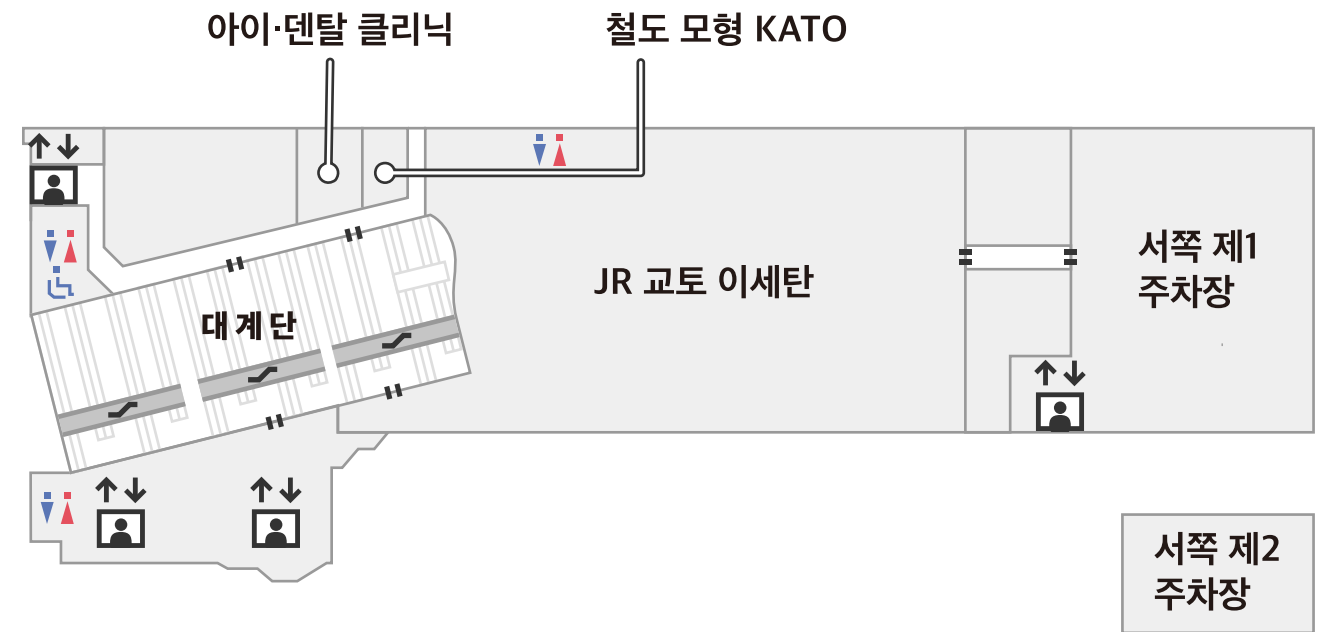

# 층별 안내

B2F

- || 출입구 (Exit)
- ♿ 화장실 (Toilet)
- ♻ 코인 로커 (Coin Locker)
- ↑↓ 엘리베이터 (Elevator)
- ↘ 에스컬레이터 (Escalator)

B1F

- || 출입구
- ♿ 화장실
- ♻ 코인 로커
- ↑↓ 엘리베이터
- ↘ 에스컬레이터

1F

- || 출입구
- 화장실
- ♣ 코인 로커
- 엘리베이터
- 에스컬레이터

2F

〓 출입구      ♿ 화장실      Ⓜ 코인 로커      🚗 엘리베이터      ↘ 에스컬레이터

7F

- || 출입구
- 화장실
- 코인 로커
- 엘리베이터
- 에스컬레이터

8F

- || 출입구
- 화장실
- 코인 로커
- 엘리베이터
- 에스컬레이터

9F

- || 출입구
- ♿ 화장실
- ♣ 코인 로커
- ↑↓ 엘리베이터
- ↘ 에스컬레이터

10F

- || 출입구
- 화장실
- ♠ 코인 로커
- 엘리베이터
- 에스컬레이터

11F

호텔 그란비아 교토

더 큐브 11F 레스토랑가

|| 출입구    ♿ 화장실    Ⓜ 코인 로커    ⬆️⬆️ 엘리베이터    ↘ 에스컬레이터