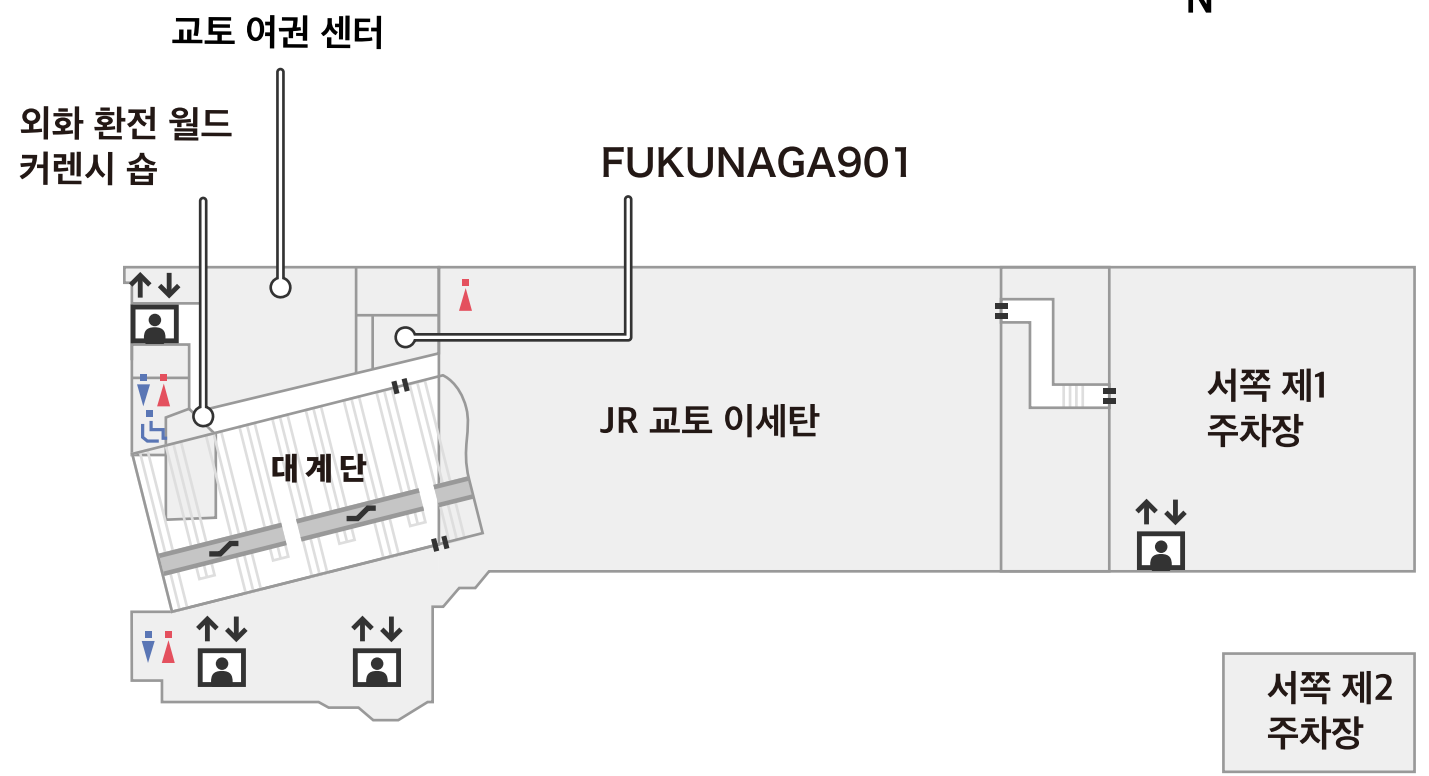

# 층별 안내

B2F

- || 출입구 (Exit)
- ♿ 화장실 (Toilet)
- ♻ 코인 로커 (Coin Locker)
- ↑↓ 엘리베이터 (Elevator)
- ↘ 에스컬레이터 (Escalator)

B1F

- || 출입구
- ♿ 화장실
- ♻ 코인 로커
- ↑↓ 엘리베이터
- ↘ 에스컬레이터

1F

- || 출입구
- 화장실
- ♣ 코인 로커
- 엘리베이터
- 에스컬레이터

2F

〓 출입구      ♿ 화장실      Ⓜ 코인 로커      🚗 엘리베이터      ↘ 에스컬레이터

7F

- || 출입구
- 화장실
- 코인 로커
- 엘리베이터
- 에스컬레이터

8F

- || 출입구
- 화장실
- 코인 로커
- 엘리베이터
- 에스컬레이터

9F

- || 출입구
- ♿ 화장실
- ♣ 코인 로커
- ↑↓ 엘리베이터
- ↘ 에스컬레이터

10F

- || 출입구
- 화장실
- ♠ 코인 로커
- 엘리베이터
- 에스컬레이터

11F

호텔 그란비아 교토

더 큐브 11F 레스토랑가

|| 출입구    ♿ 화장실    Ⓜ 코인 로커    ⬆️⬆️ 엘리베이터    ↘ 에스컬레이터