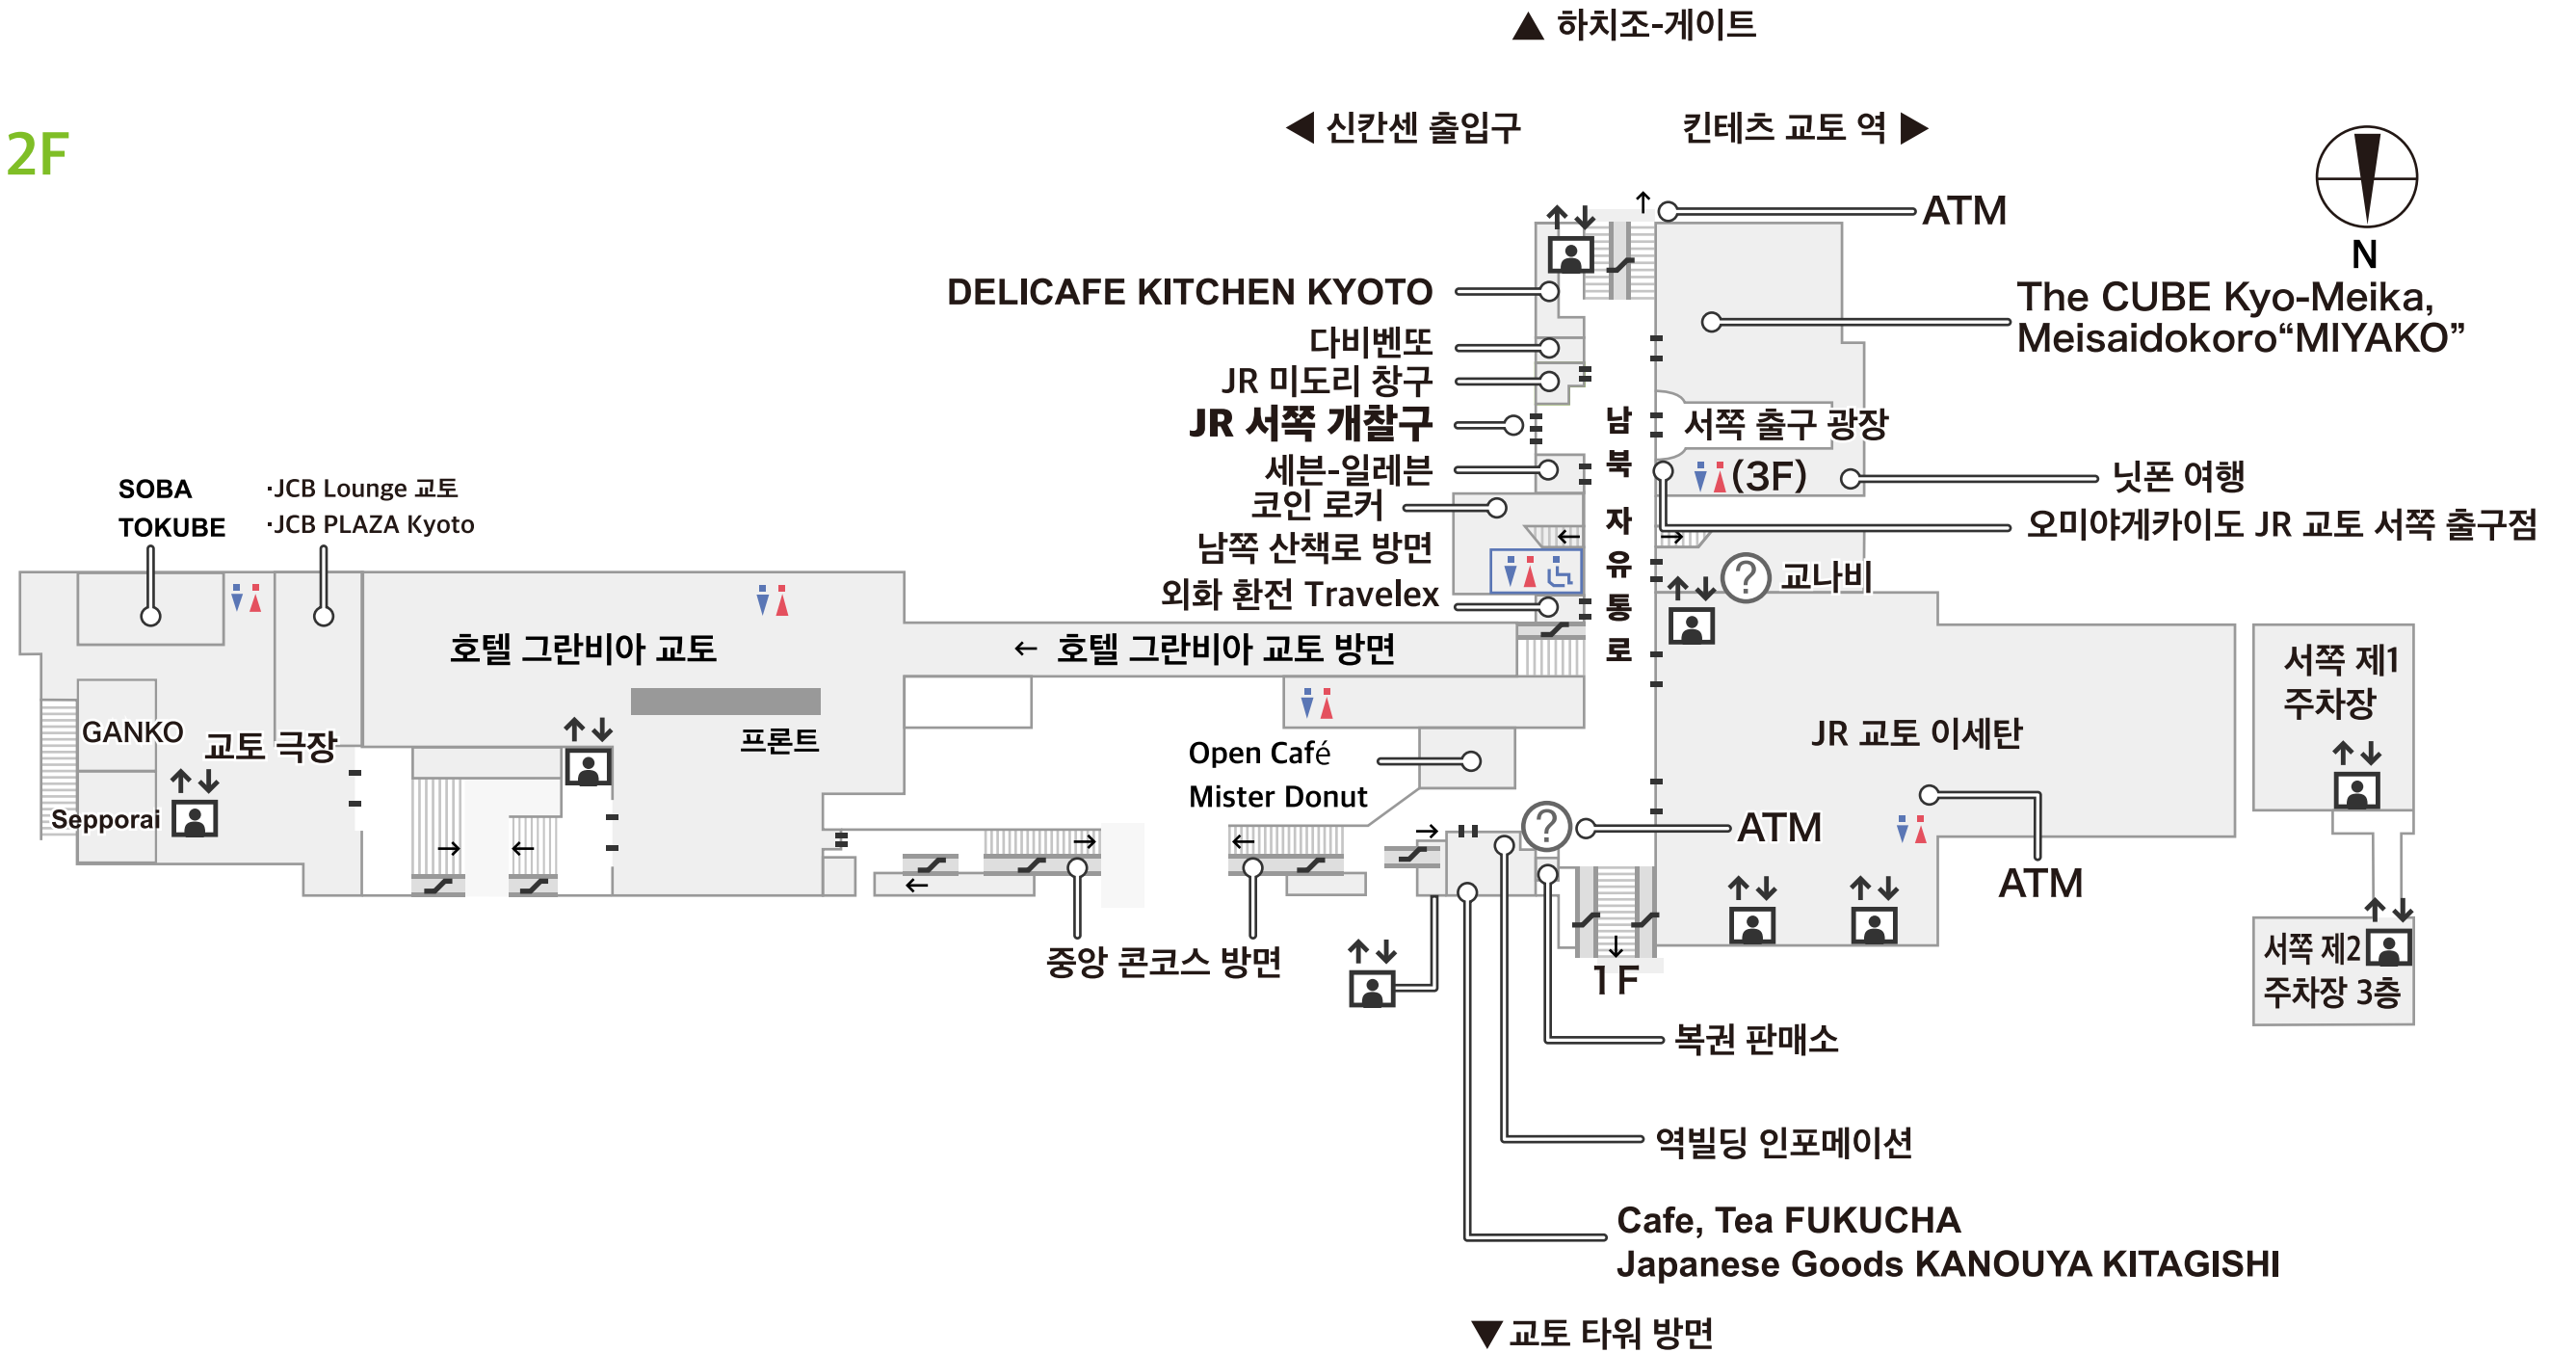

# 층별 안내

B2F

- || 출입구 (Exit)
- ♿ 화장실 (Toilet)
- ♻ 코인 로커 (Coin Locker)
- ↑↓ 엘리베이터 (Elevator)
- ↘ 에스컬레이터 (Escalator)

B1F

- || 출입구
- ♿ 화장실
- ♻ 코인 로커
- ↑↓ 엘리베이터
- ↘ 에스컬레이터

1F

- || 출입구
- 화장실
- ♣ 코인 로커
- 엘리베이터
- 에스컬레이터

2F

〓 출입구      ♿ 화장실      Ⓜ 코인 로커      🚗 엘리베이터      ↘ 에스컬레이터

7F

- || 출입구
- 화장실
- 코인 로커
- 엘리베이터
- 에스컬레이터

8F

- || 출입구
- 화장실
- 코인 로커
- 엘리베이터
- 에스컬레이터

9F

- || 출입구
- ♿ 화장실
- ♣ 코인 로커
- ↑↓ 엘리베이터
- ↘ 에스컬레이터

10F

- || 출입구
- 화장실
- ♠ 코인 로커
- 엘리베이터
- 에스컬레이터

11F

호텔 그란비아 교토

더 큐브 11F 레스토랑가

|| 출입구    ♿ 화장실    Ⓜ 코인 로커    ⬆️⬆️ 엘리베이터    ↘ 에스컬레이터