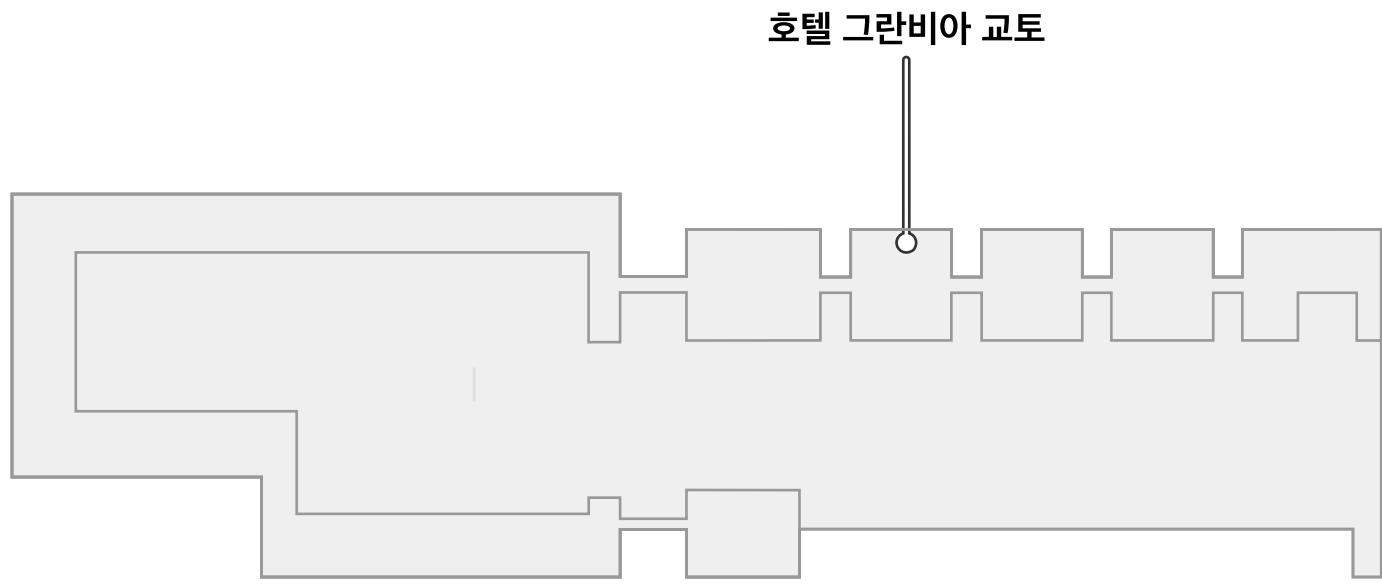

# 층별 안내

B2F

- || 출입구 (Exit)
- ♿ 화장실 (Toilet)
- ♻ 코인 로커 (Coin Locker)
- ↑↓ 엘리베이터 (Elevator)
- ↘ 에스컬레이터 (Escalator)

B1F

- || 출입구
- ♿ 화장실
- ♻ 코인 로커
- ↑↓ 엘리베이터
- ↘ 에스컬레이터

1F

- || 출입구
- 화장실
- ♣ 코인 로커
- 엘리베이터
- 에스컬레이터

2F

〓 출입구      ♿ 화장실      Ⓜ 코인 로커      🚗 엘리베이터      ↘ 에스컬레이터

7F

- || 출입구
- 화장실
- 코인 로커
- 엘리베이터
- 에스컬레이터

8F

- || 출입구
- 화장실
- 코인 로커
- 엘리베이터
- 에스컬레이터

9F

- || 출입구
- ♿ 화장실
- ♣ 코인 로커
- ↑↓ 엘리베이터
- ↘ 에스컬레이터

10F

- || 출입구
- 화장실
- ♠ 코인 로커
- 엘리베이터
- 에스컬레이터

11F

호텔 그란비아 교토

더 큐브 11F 레스토랑가

|| 출입구    ♿ 화장실    Ⓜ 코인 로커    ⬆️⬆️ 엘리베이터    ↘ 에스컬레이터