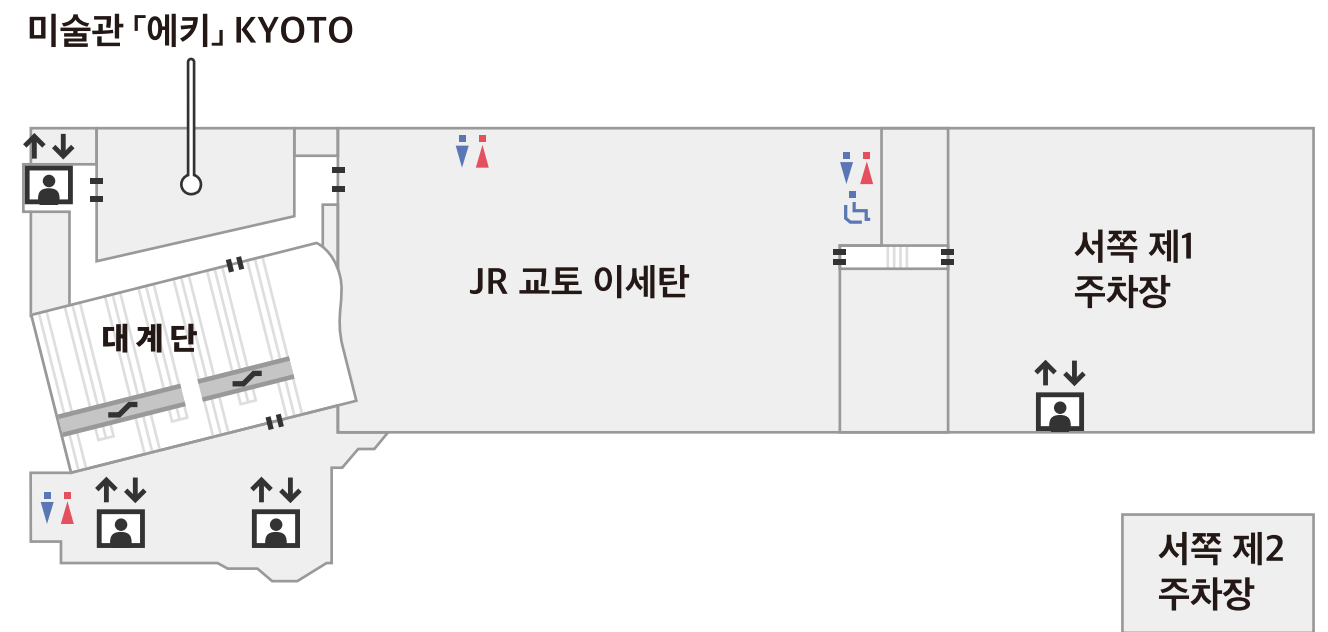

# 층별 안내

B2F

- || 출입구 (Exit)
- ♿ 화장실 (Toilet)
- ♻ 코인 로커 (Coin Locker)
- ↑↓ 엘리베이터 (Elevator)
- ↘ 에스컬레이터 (Escalator)

B1F

- || 출입구
- ♿ 화장실
- ♻ 코인 로커
- ↑↓ 엘리베이터
- ↘ 에스컬레이터

1F

- || 출입구
- 화장실
- ♣ 코인 로커
- 엘리베이터
- 에스컬레이터

2F

〓 출입구      ♿ 화장실      Ⓜ 코인 로커      🚗 엘리베이터      ↘ 에스컬레이터

7F

- || 출입구
- 화장실
- 코인 로커
- 엘리베이터
- 에스컬레이터

8F

- || 출입구
- 화장실
- 코인 로커
- 엘리베이터
- 에스컬레이터

9F

- || 출입구
- ♿ 화장실
- ♣ 코인 로커
- ↑↓ 엘리베이터
- ↘ 에스컬레이터

10F

- || 출입구
- 화장실
- ♠ 코인 로커
- 엘리베이터
- 에스컬레이터

11F

호텔 그란비아 교토

더 큐브 11F 레스토랑가

|| 출입구    ♿ 화장실    Ⓜ 코인 로커    ⬆️⬆️ 엘리베이터    ↘ 에스컬레이터