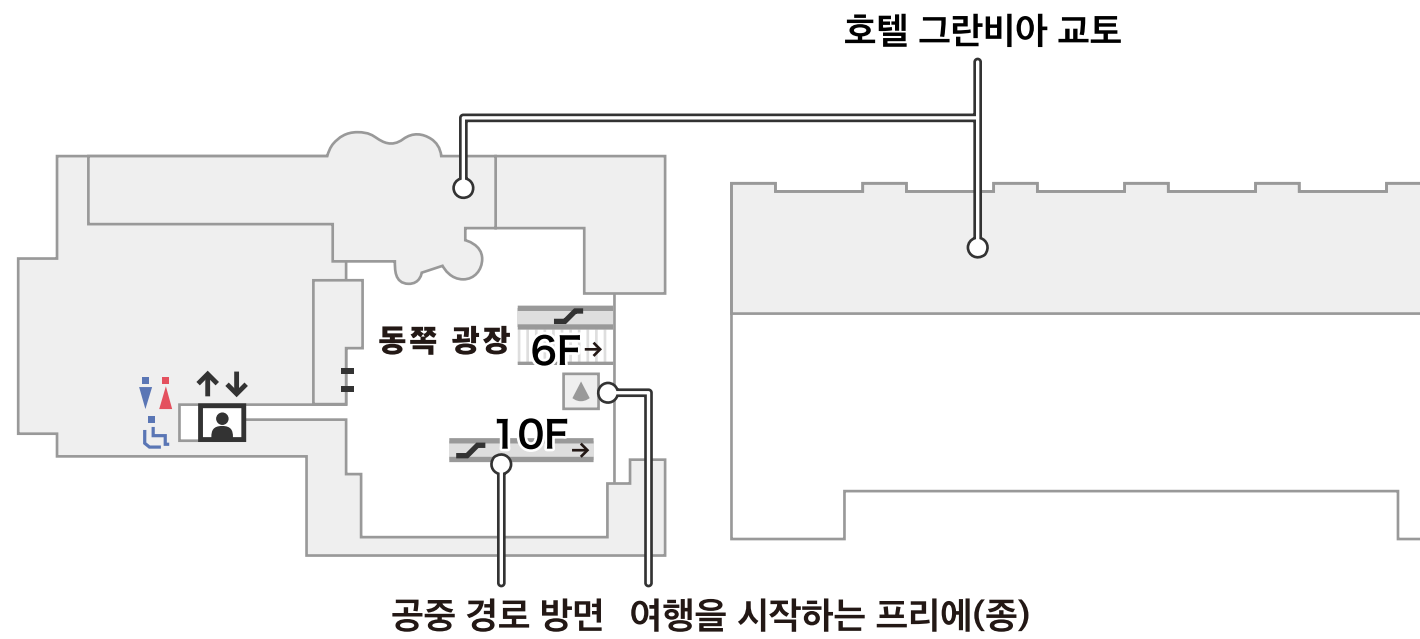

# 층별 안내

B2F

- || 출입구 (Exit)
- ♿ 화장실 (Toilet)
- ♻ 코인 로커 (Coin Locker)
- ↑↓ 엘리베이터 (Elevator)
- ↘ 에스컬레이터 (Escalator)

B1F

- || 출입구
- ♿ 화장실
- ♻ 코인 로커
- ↑↓ 엘리베이터
- ↘ 에스컬레이터

1F

- || 출입구
- 화장실
- ♣ 코인 로커
- 엘리베이터
- 에스컬레이터

2F

〓 출입구      ♿ 화장실      Ⓜ 코인 로커      🚗 엘리베이터      ↘ 에스컬레이터

7F

- || 출입구
- 화장실
- 코인 로커
- 엘리베이터
- 에스컬레이터

8F

- || 출입구
- 화장실
- 코인 로커
- 엘리베이터
- 에스컬레이터

9F

- || 출입구
- ♿ 화장실
- ♣ 코인 로커
- ↑↓ 엘리베이터
- ↘ 에스컬레이터

10F

- || 출입구
- 화장실
- ♠ 코인 로커
- 엘리베이터
- 에스컬레이터

11F

호텔 그란비아 교토

더 큐브 11F 레스토랑가

|| 출입구    ♿ 화장실    Ⓜ 코인 로커    ⬆️⬆️ 엘리베이터    ↘ 에스컬레이터