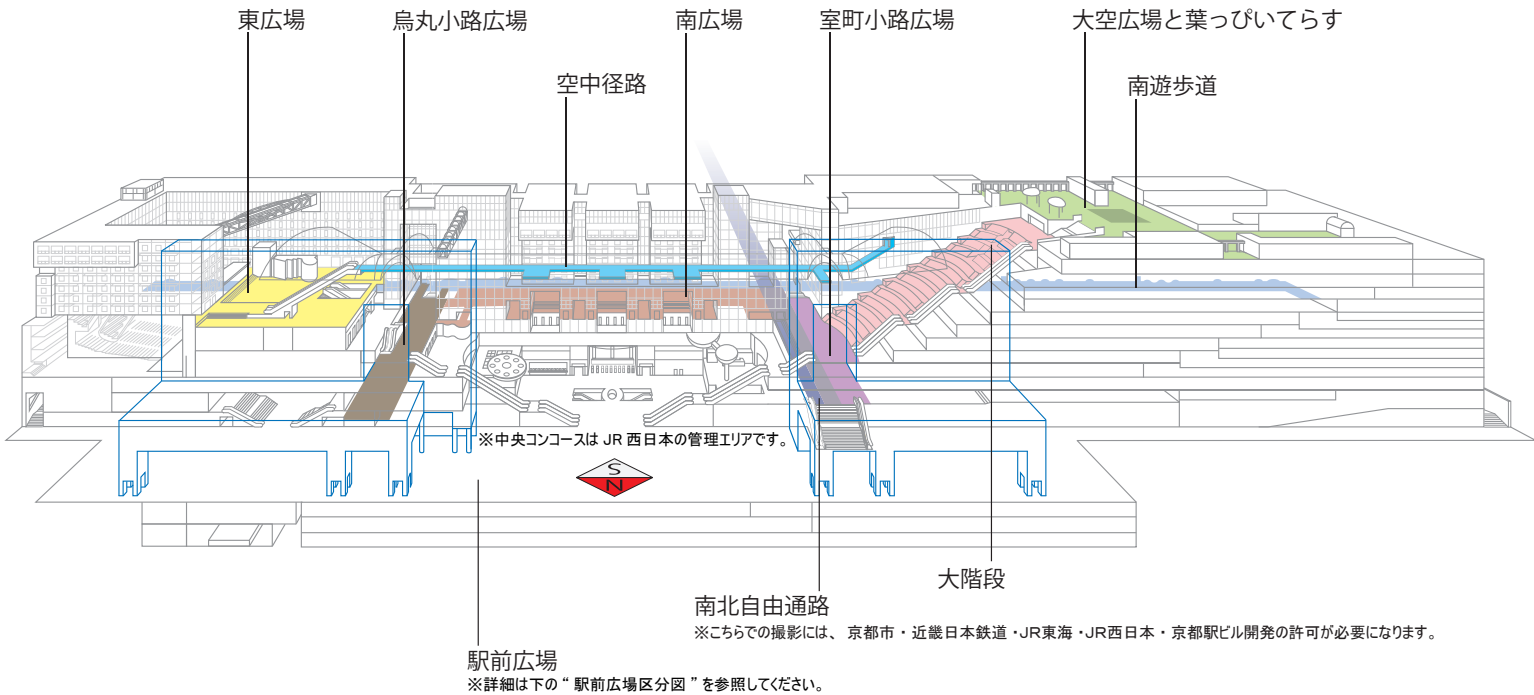

撮影エリア図

京都駅ビル開発(株)管理部分

<広場・通路>

<駅前広場区分図>

- ①伊勢丹前 ②バスターミナル ③キューブ前 ④サンクガーデン周辺 ⑤中央口前
- ⑥タクシー乗場 ⑦ホテル前 ⑧劇場前 ⑨メルパルク前 ⑩ルネッサンス前

■ は京都市交通局の管理エリアです。
 ※ ②は京都市交通局にも併せてご連絡をお願いします。
 ※ ⑥はインタビューなど内容によってはタクシー協会への連絡が必要な場合がございます。