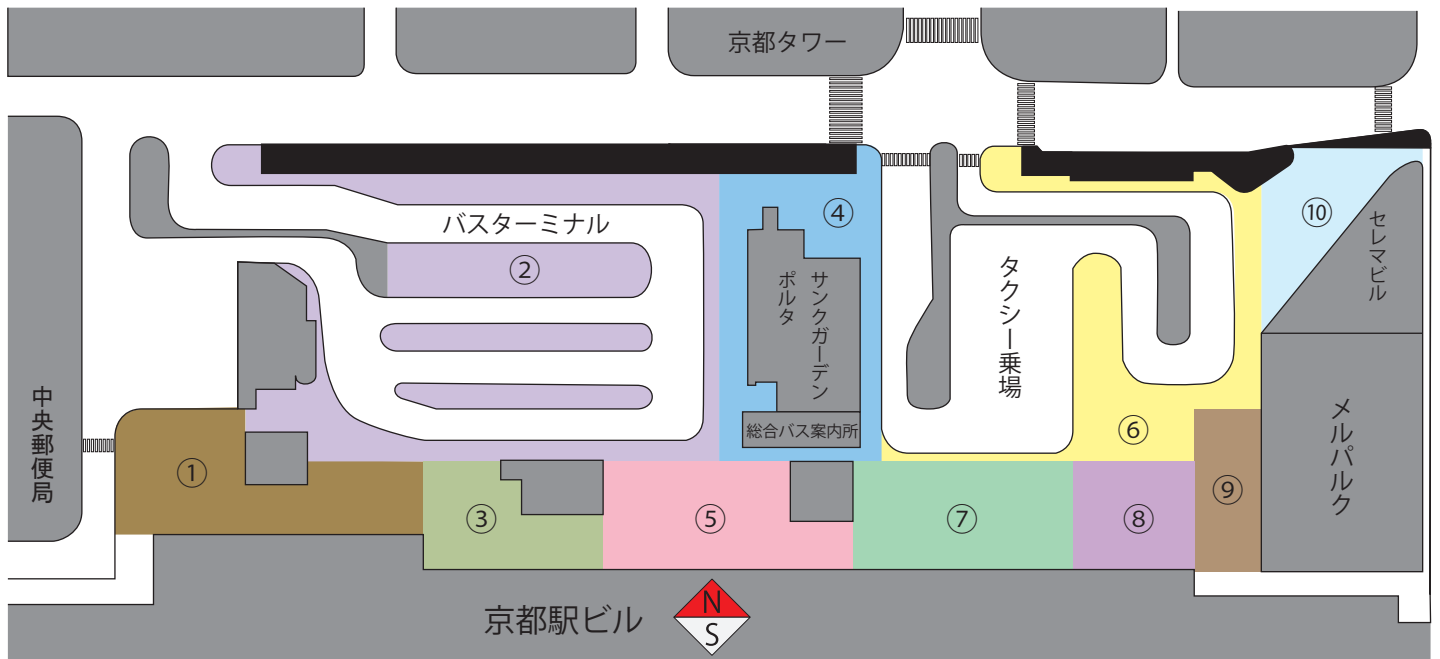

撮影エリア図

京都駅ビル開発(株)管理部分

<広場・通路>

<駅前広場区分図>

- ①伊勢丹前 ②バスターミナル ③キューブ前 ④サンクガーデン周辺 ⑤中央口前
- ⑥タクシー乗場 ⑦ホテル前 ⑧劇場前 ⑨メルパルク前 ⑩ルネッサンス前

■ は京都市交通局の管理エリアです。
 ※ ②は京都市交通局にも併せてご連絡をお願いします。
 ※ ⑥はインタビューなど内容によってはタクシー協会への連絡が必要な場合がございます。