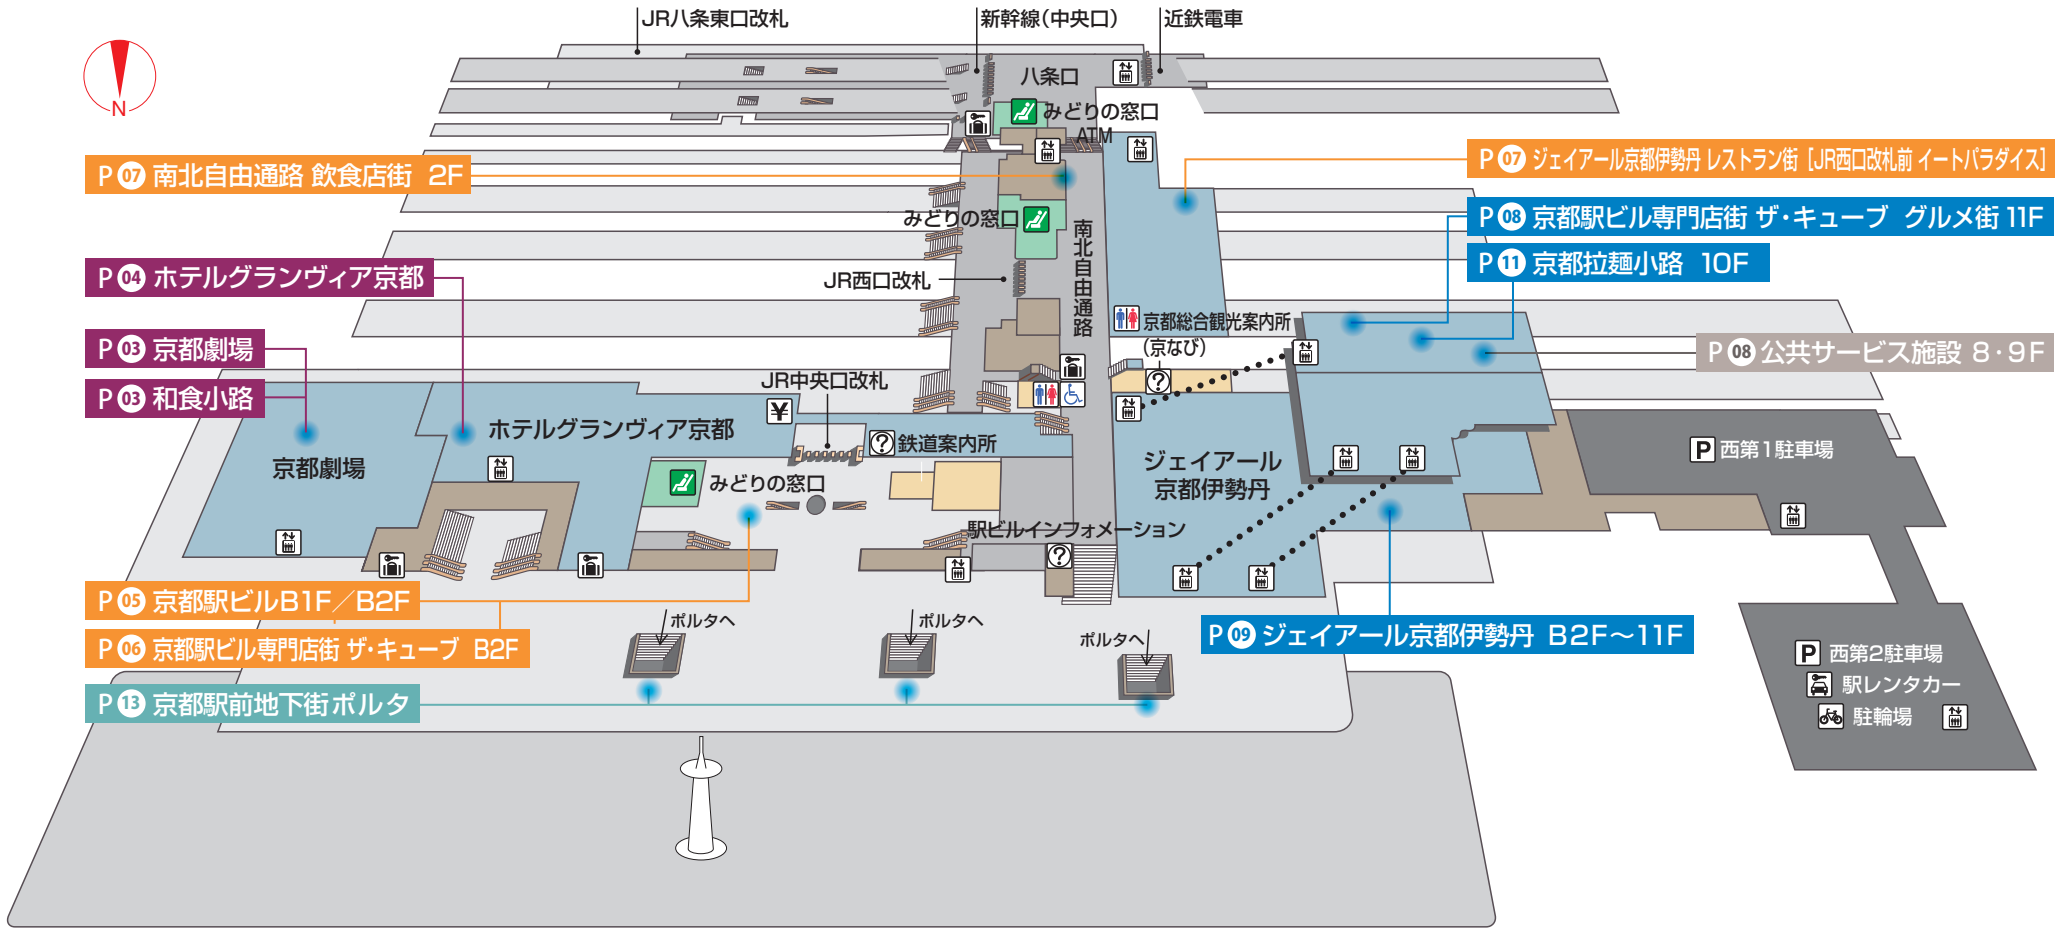

- トイレ
- エレベーター
- コインロッカー
- きっぷ精算所
- インフォメーション

P 07 南北自由通路 飲食店街 2F

P 04 ホテルグランヴィア京都

P 03 京都劇場

P 03 和食小路

P 05 京都駅ビルB1F/B2F

P 06 京都駅ビル専門店街 ザ・キューブ B2F

P 13 京都駅前地下街ポルタ

P 07 ジェイアール京都伊勢丹 レストラン街 [JR西口改札前 イートパラダイス]

P 08 京都駅ビル専門店街 ザ・キューブ グルメ街 11F

P 11 京都拉麺小路 10F

P 08 公共サービス施設 8・9F

P 西第1駐車場

P 09 ジェイアール京都伊勢丹 B2F~11F

P 西第2駐車場

駅レンタカー

駐輪場