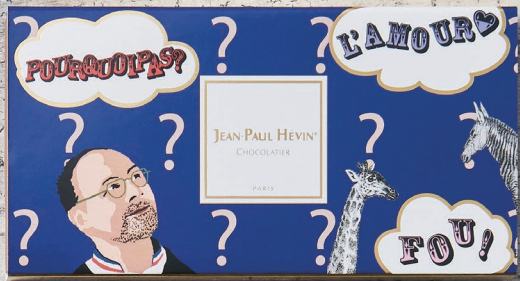

京都駅ビル

京都駅ビル開業25周年

心あたたまる時間を
京都駅ビルで

2
2023

ジェイアール京都伊勢丹 サロン・デュ・ショコラ
〈ジャン=ポール・エヴァン〉ボンボン ショコラ 8個 プルクワ パ 3,996円(8粒入)
原産国:フランス サロン・デュ・ショコラ限定

ジェイアール京都伊勢丹
■ TEL.075-352-1111 (大代表)
■ <https://www.mistore.jp/store/kyoto.html>

2月は
休まず
営業

春のおいしい北海道展

第一弾 2/21(火) 2/28(火) 第二弾 3/1(水) 3/6(月)

※最終日午後2時終了
※2/21(火)はエムアイカード プラス会員さま特別ご招待日

初出店
〈札幌市/釜焼工房 ひまわり屋〉
北海道メロンパン 216円(1個)
ちくわパン 319円(1個)

〜パリ発、チョコレートの祭典〜 サロン・デュ・ショコラ2023

開催中 2/14(火) ※最終日午後8時終了