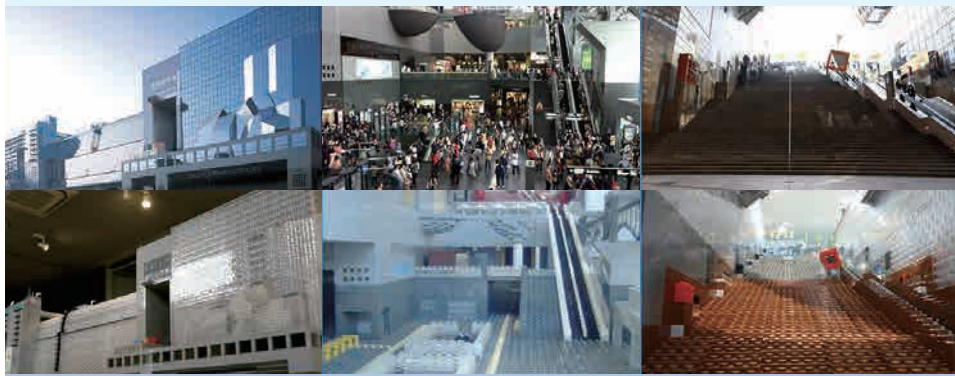

生誕120年記念 荻須高德展 —私のパリ、パリの私—

2021年9月10日(金)~10月17日(日)

1927年にフランスに渡り、戦時中を除いて50年以上にわたる画家として人生を送った荻須高德(1901-1986)。本展では荻須が美を追究し続けたパリの街並みを中心に油彩約70点と、画文集「私のパリ、パリの私 荻須高德の回想」に掲載されたスケッチの一部をご紹介します。

入館の際は、マスク着用・検温・消毒をお願いしております。

※当館における新型コロナウイルス感染拡大防止策、および入館のお客さまへのお願いを、当館HPに掲載しています。

美術館えき 🔍 検索

美術館「えき」 KYOTO

●10:00~19:30 (入館締切:閉館30分前)
※新型コロナウイルス感染症の状況により、変更場合がございます。
●一般1,100円/高・大学生900円/小・中学生500円
お問い合わせ/075-352-1111(ジェイアール京都伊勢丹大代表)まで